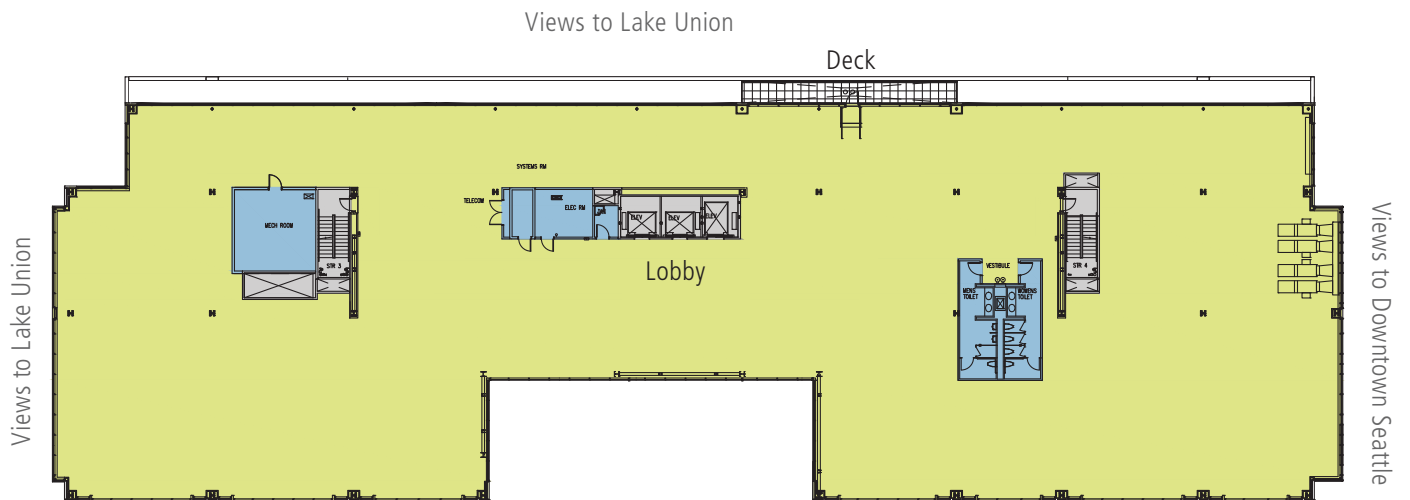

Floor Plan

10TH FLOOR

29,811 RSF

STUART WILLIAMS +1 206 971 7008 stuart.williams@am.jll.com

JOE GOWAN +1 206 607 1738 joe.gowan@am.jll.com

JJ SHEPHARD +1 425 974 4031 jj.shephard@am.jll.com