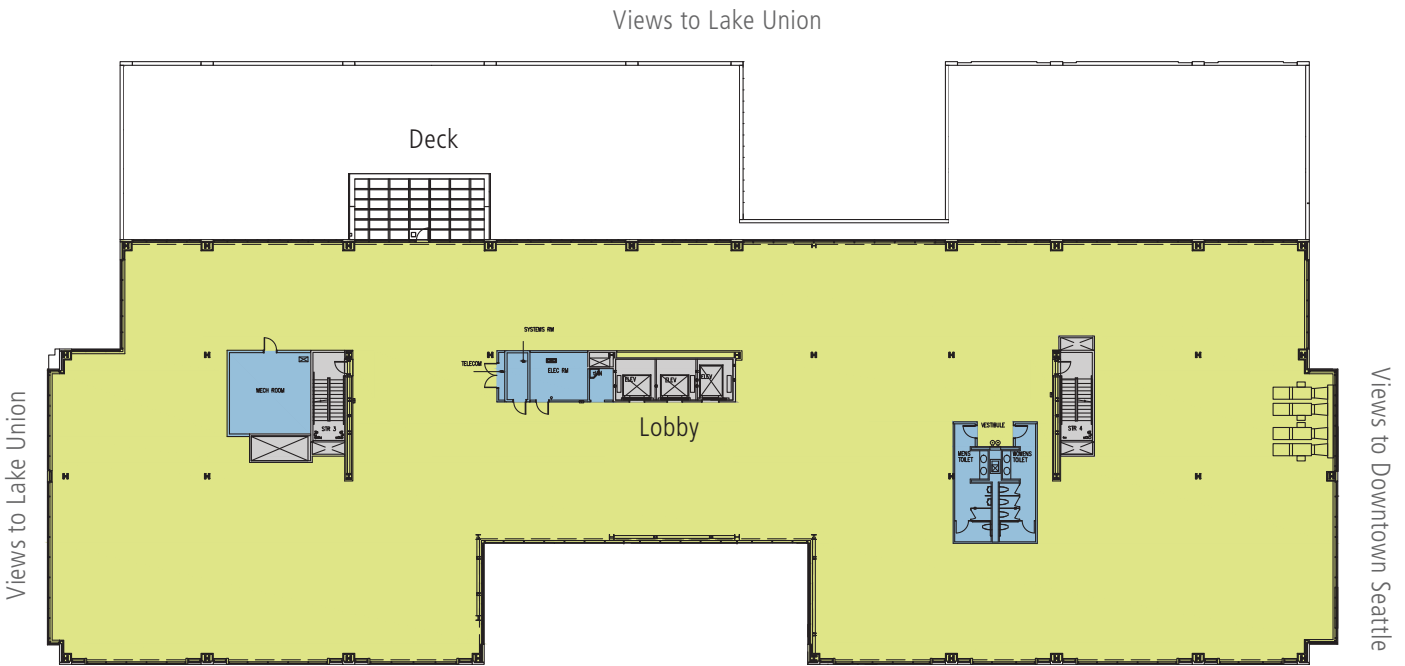

Floor Plan

9TH FLOOR

32,142 RSF

STUART WILLIAMS +1 206 971 7008 stuart.williams@am.jll.com
JOE GOWAN +1 206 607 1738 joe.gowan@am.jll.com
JJ SHEPHARD +1 425 974 4031 jj.shephard@am.jll.com